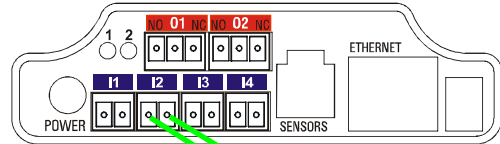

Schemat ogólny

Podł czenie czujki temperatury

Podł czenie czujki zalania

Podł czenie czujki dymu

Zwarte je eli wyst pi zalanie

Zwarte je eli wyst pi zadymienie

Podł czenie czujki zalania dla Poseidon 400x

Podł czenie czujki zasilania